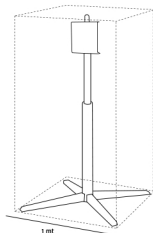

PRATICO 07500 FLAT PANEL TV CART FOR 35" UP TO 50" SUPPORTO PER MONITOR DA 35" FINO A 50"

PRATICO 07500 Technical specifications

Max dimension Dimensioni max	100x100x195 cm
Closed lenth Ingombro	16x16x195 cm
Max load Carico max	50 Kg
Ship weight Peso spedizione	21,8 Kg
VESA	up to 200 - 200 *

- Height adjustable from 1250 - 1650 mm, measured from floor to the media line of the monitor;
- Designed so that the floor supports can be replaced with wheels, upon request;
- Ideal for rental arrangements;
- A shelf for recording or decoder equipment can be added. It can be mounted in both landscape and portrait modes, depending on the screen VESA, if necessary utilizing the optional adapters.
- Altezza regolabile da 1250 a 1650 mm da terra alla linea media monitor;
- Predisposto per sostituzione dei piedini con apposite ruote su richiesta;
- Ideale per applicazioni rental
- Può prevedere una mensola per apparati di riproduzione o decoder

Il montaggio può essere disposto sia in orizzontale (landscape) che verticale (portrait.) In base all'attacco VESA del monitor utilizzando ove necessario, gli adattatori opzionali.

The folding legs of the base reduce the bulk of the support.
La base a razze pieghevoli riduce l'ingombro del supporto.