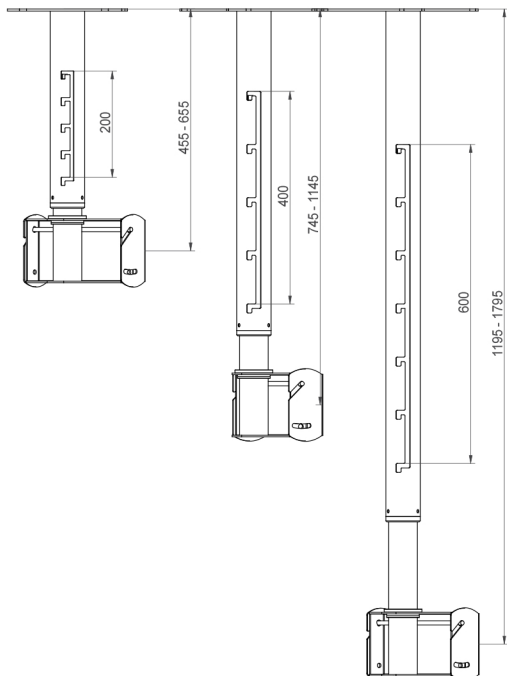

## Technical specifications

Tilt angle   angolo di inclinaz.	+/- 10°
Max load   Carico Massimo	50 kg
Standard VESA holes   Fori standard VESA	200x200 200x100 100x100 75x75

- Extendable, with bayonet style retraction
- Inclines up to +/- 10° and adjustable 360° rotation

It can be mounted in both landscape and portrait modes, depending on the screen VESA, if necessary utilizing the optional adapters.

- Estendibile con incasso a baionetta
- Inclinabile fino a +/- 10° e rotazione di 360° regolabile

Il montaggio può essere disposto sia in orizzontale (landscape) che verticale (portrait.) In base all'attacco VESA del monitor utilizzando ove necessario, gli adattatori opzionali.

Standard VESA holes - Fori standard VESA:

200x200 - 200x100 - 100x100 - 75x75

PIASTRA ACCESSORIA FORNITA IN DOTAZIONE