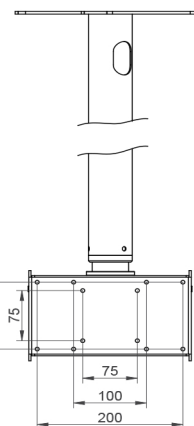

PIASTRA ACCESSORIA FORNITA IN DOTAZIONE