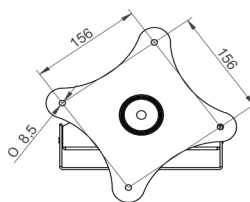

## Technical specifications

Tilt angle   angolo di inclinaz.	+/- 10°
Max load   Carico Massimo	50 kg
Standard VESA holes   Fori standard VESA	200x200 200x100 100x100 75x75

- Extendable, with bayonet style retraction
- Inclines up to +/- 10° and adjustable 360° rotation

It can be mounted in both landscape and portrait modes, depending on the screen VESA, if necessary utilizing the optional adapters.

- Estendibile con incasso a baionetta
- Inclinabile fino a +/- 10° e rotazione di 360° regolabile

Il montaggio può essere disposto sia in orizzontale (landscape) che verticale (portrait.) In base all'attacco VESA del monitor utilizzando ove necessario, gli adattatori opzionali.

Standard VESA holes - Fori standard VESA:

200x200 - 200x100 - 100x100 - 75x75

PIASTRA ACCESSORIA FORNITA IN DOTAZIONE