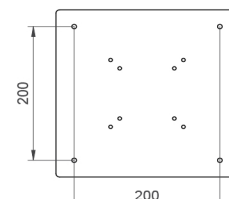

PIASTRA ACCESSORIA FORNITA IN DOTAZIONE