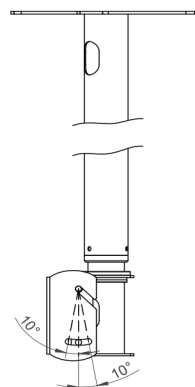

PIASTRA ACCESSORIA FORNITA IN DOTAZIONE