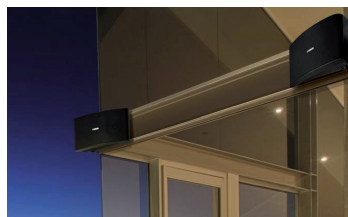

YAMAHA MUSIQUE FRANCE

BP 70 - 77312 Marne-La-Vallée Cedex 2
Tél : 01 64 61 58 00 Fax : 01 64 80 59 38
www.yamaha-audiovideo-france.com