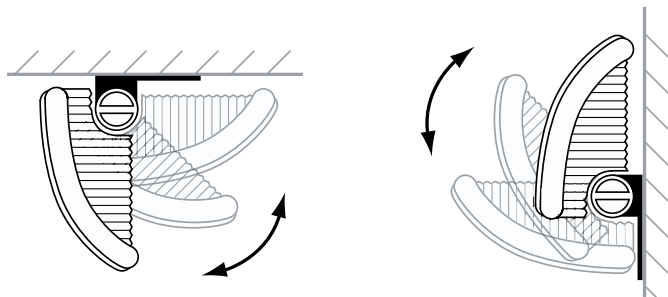

Finition White