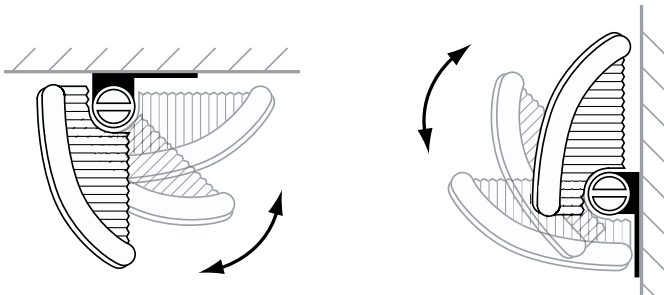

Finition Black