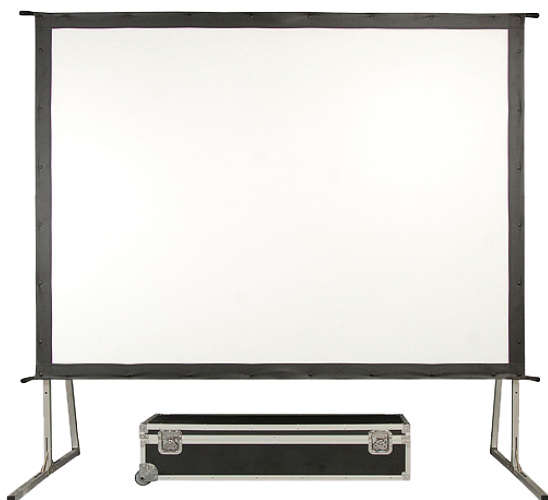

## ÉCRAN CADRE VALISE TOILE FACE 16:9

### LTV.SCS553

L'écran cadre valise de la gamme LINEARSCREEN est un partenaire idéal pour vos installations mobiles. Vendu dans son flight-case, il se transporte, s'assemble et s'installe très facilement.

### Specifications

Écran	Toile échangeable avec boutons de fixation de pression. Possibilité de mettre une toile rétro ou une toile d'écran
Système	Un blocage fiable et résistant, connexion automatique
Transport	Poignées télescopique, valise portable avec roulette
Épaisseur du canevas	1,8 mm
Angle de vision	110°
Format	16:9
Dimensions	5535 x 3113 mm