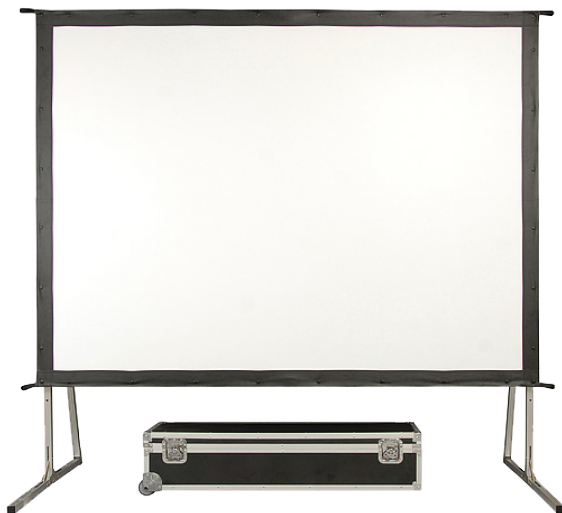

## ÉCRAN CADRE VALISE TOILE FACE 4:3 LTV.SCS43

L'écran cadre valise de la gamme LINEARSCREEN est un partenaire idéal pour vos installations mobiles. Vendu dans son flight-case, il se transporte, s'assemble et s'installe très facilement.

### Spécifications techniques

Écran	Toile échangeable avec boutons de fixation de pression. Possibilité de mettre une toile rétro ou une toile d'écran
Système	Un blocage fiable et résistant, connexion automatique
Transport	Poignées télescopique, valise portable avec roulette
Épaisseur du canevas	1,8 mm
Angle de vision	110°
Format	4:3
Dimensions	4064 x 3048 mm