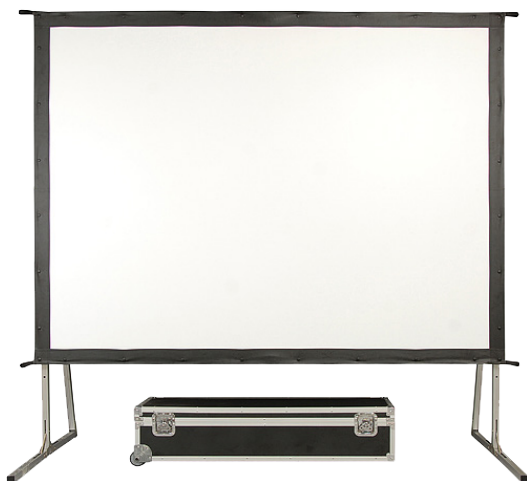

ÉCRAN CADRE VALISE TOILE FACE 4:3

LTV.SCS645

L'écran cadre valise de la gamme LINEARSCREEN est un partenaire idéal pour vos installations mobiles. Vendu dans son flight-case, il se transporte, s'assemble et s'installe très facilement.

Spécifications techniques

Écran	Toile échangeable avec boutons de fixation de pression. Possibilité de mettre une toile rétro ou une toile d'écran
Système	Un blocage fiable et résistant, connexion automatique
Transport	Poignées télescopique, valise portable avec roulette
Épaisseur du canevas	1,8 mm
Angle de vision	110°
Format	4:3
Dimensions	6000 x 4500 mm