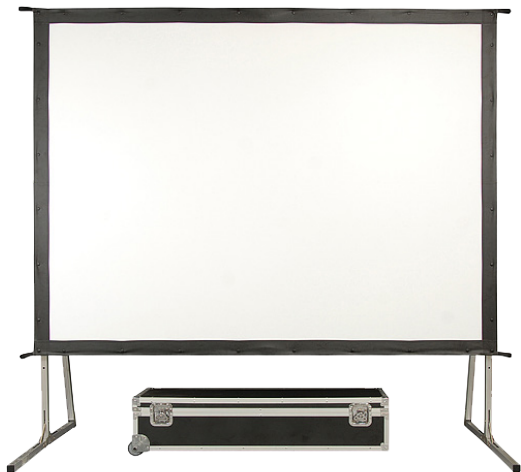

ÉCRAN CADRE VALISE TOILE FACE 4:3 LTV.SCS215

L'écran cadre valise de la gamme LINEARSCREEN est un partenaire idéal pour vos installations mobiles. Vendu dans son flight-case, il se transporte, s'assemble et s'installe très facilement.

Spécifications techniques

Écran	Toile échangeable avec boutons de fixation de pression. Possibilité de mettre une toile rétro ou une toile d'écran
Système	Un blocage fiable et résistant, connexion automatique
Transport	Poignées télescopique, valise portable avec roulette
Épaisseur du canevas	1,8 mm (0.07")
Angle de vision	110°
Format	4:3
Dimensions	2032 x 1524 mm