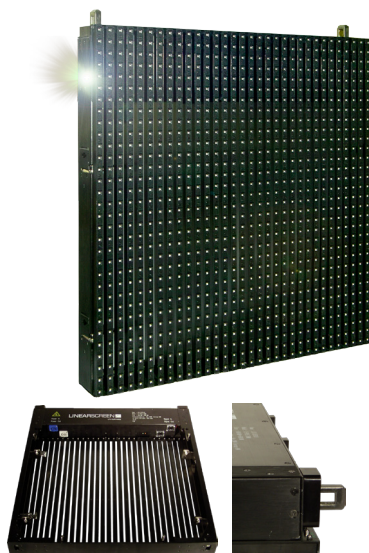

## MESH LED SCREEN

### LTV.CURTAIN18

Le CURTAIN18 est un écran LED MESH équipé de LED trichromiques SMD. Il offre un pitch de 18,75 mm. Facile à monter et résistant, il est utilisable aussi bien en intérieur qu'en extérieur grâce à l'indice de protection IP65. Vous pouvez ainsi choisir entre des installations temporaires ou des prestations fixes.

## Spécifications techniques

Luminosité	> 4500 cd/m <sup>2</sup> (1 NIT = 1cd/m <sup>2</sup> )
Contraste	> 30%
Couleur	16,7 M (HD résolution)
Composition des pixels	1R1G1B
Niveau de gris	> 8192
Mode scan	Statique
LED type	SMD5050
Taux de pixels	18.75 mm
Visibilité	15 ~ 250m
Niveau de protection	IP65
Plage de température d'utilisation	De - 20°C à + 40°C
Plage d'humidité autorisée	10 à 90 %
Fréquence	1200 Hz/s
Taux de rafraîchissement	> 1800 Hz
Matière	Aluminium
Consommation	80W
Consommation max.	200W
Puissance	AC 90 - 230V / 50-60Hz
Alimentation	Entrée / sortie PowerCon
Data	Entrée / sortie EtherCon (RJ45)
Entrée vidéo	Composite, RVB, S-video, DVI, HDMI et HD_SDI en option
Dimensions	600 x 600 x 79 mm
Poids	8,50 kg