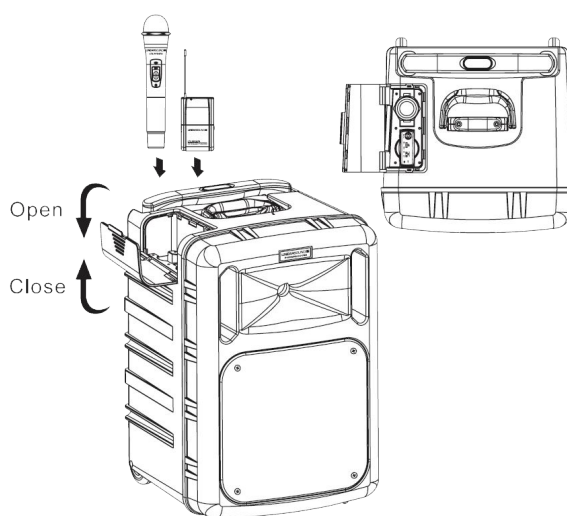

## MICRO UHF MAIN 16 CANAUX LTS.PPSHFH

PPSHFH est spécialement conçue pour la nouvelle génération d'enceintes portatives individuelles ou couplées en usage intérieur ou extérieur LTS. PORTAPRO SOUND. Elle est adaptée aux besoins des salles de classe, des cours de récréation, des espaces de loisirs extérieurs, des concerts en plein air, des églises, des temples et autres.

L'entrée du micro filaire dispose de deux canaux (symétrique et asymétrique) Les entrées symétriques en liaison radio ont une alimentation de 48V en sortie. L'entrée du micro est relativement sensible, ne pas y connecter un niveau ligne (CD, Tuner)

### Spécifications techniques

Niveau d'entrée audio max.	0 dBV
Dimensions	245 × 50 mm dia.
Poids	350 g (sans pile)
Exigences d'alimentation	2 alcaline "AA" ou piles rechargeables
Durée de vie des piles	>8 heures

Pour ranger le micro ouvrir la trappe sur le côté dans la partie cachée.