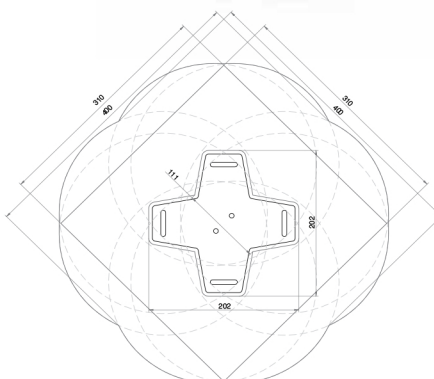

**arakno** UNIVERSAL PROJECTOR MOUNT UP TO 45 KG  
SUPPORTO UNIVERSALE PER VIDEOPROIETTORE FINO A 45 KG

**STANDARD**

**ARAKNO** Technical specifications

Typology   Tipologia	Ceiling - Da soffitto
Max load   Carico Max	45 kg
Max dimension   Dimensioni max	192 x 192 x 180 mm
Tilt Angle   Angolo di inclinazione	Up to 45° - fino a 45°
Swivel	360°
Ship weight   Peso spedizione	3.2 Kg
Fixing screws	M6 M3 M4 M5

- Tilt system with patented mechanism;
- Brass screws to compensate for differences in screw holes. More precise centering;
- Possibility of customized flanges for attachment to projector;
- Universal mount got ready for customized applications;
- Adjustment knobs with micrometric sensitivity
- Space for precision adjustment with hexagonal wrench, even when heavy loads are involved

- Sistema di inclinazione con meccanismo brevettato
- Viti in ottone per compensare differenze di fori. Maggiore centratura
- Possibili customizzazioni per flange di fissaggio al proiettore
- Attacco per proiettore universale predisposto per eventuali personalizzazioni
- Manopole di regolazione micrometrica che permettono spostamenti millimetrici
- Accesso per chiave esagonale per regolare con precisione anche grossi carichi