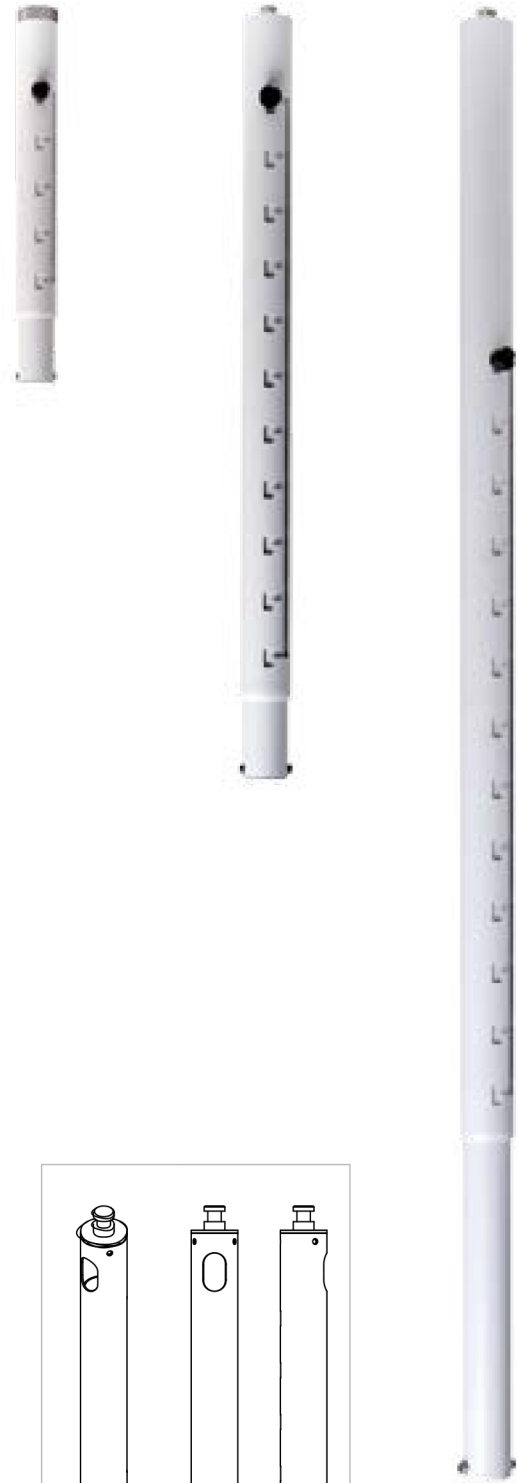

PROJECTOR MOUNTS

SUPPORTI VIDEOPROIETTORI

COD. | **ARAKNO AND ARAKNO MINI EXTENSION COLUMN**
 Braccio telescopico per Arakno e Arakno mini

09262	09265	09268	<input type="checkbox"/>
09263	09266	09269	<input type="checkbox"/>
09264	09267	09270	<input type="checkbox"/>

Fastening knob;
 Telescoping extension to solve problems of height ;
 The extensions are compatible with both the arakno and arakno mini versions .

*Manopola di serraggio;
 Prolunga telescopica per risolvere problemi di altezza;
 Le prolunghe sono compatibili sia con la versione arakno che arakno mini.*