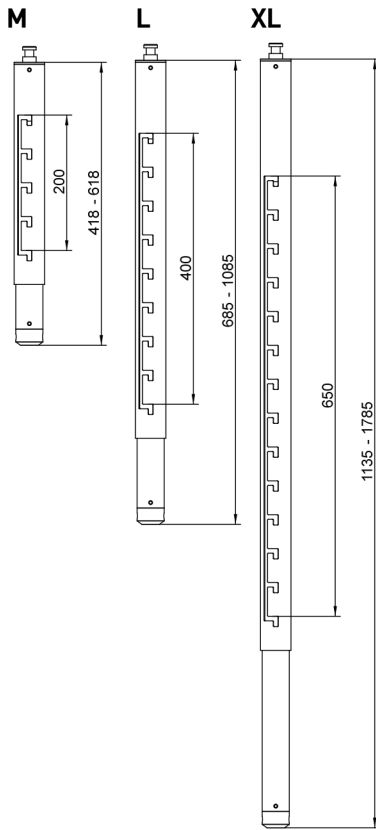

PROJECTOR MOUNTS

SUPPORTI VIDEOPROIETTORI

COD. | **ARAKNO AND ARAKNO MINI EXTENSION COLUMN**
 Braccio telescopico per Arakno e Arakno mini

09262	09265	09268	<input type="checkbox"/>
09263	09266	09269	<input type="checkbox"/>
09264	09267	09270	<input type="checkbox"/>

Fastening knob;
 Telescoping extension to solve problems of height ;
 The extensions are compatible with both the arakno and arakno mini versions .

*Manopola di serraggio;
 Prolunga telescopica per risolvere problemi di altezza;
 Le prolunghe sono compatibili sia con la versione arakno che arakno mini.*