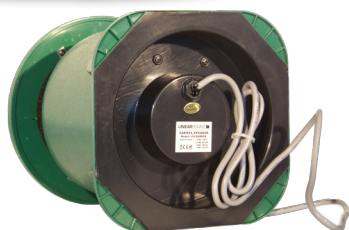

HAUT-PARLEUR DE JARDIN

USAGE EXTÉRIEUR - 20W

LTS.GARDEN

LINEARSOUND propose une gamme complète de haut-parleurs dédiés à un usage extérieur. La série de haut-parleurs de jardin s'intègre parfaitement dans la végétation.

Le GARDEN est fabriqué en matériaux composites ABS et peut être fixé au sol. Grâce à sa couleur verte, il se fonde parfaitement dans la verdure. Le GARDEN a été conçu pour un usage extérieur (IP64) et peut-être enterré jusqu'à 5 cm de la mousse de protection. Sa bande passante est de haute qualité et l'effet sol procure une très bonne dynamique au niveau des fréquences graves.

APPLICATIONS

- Sonorisation générale,
 - Lieu public,
 - Centre de vacances,
- Tous types d'applications extérieures, ...

Spécifications techniques

• Puissance maximale	20W
• Tension d'alimentation	100V
• Sensibilité (1M, 1W)	85 dB
• Réponse en fréquence	80 ~ 15 kHz
• Haut-parleur	13 cm coaxial - boomer 4"
• Angle de couverture	360° x 30°
• Finition	ABS composite
• Dimensions	Ø215 x 245 mm
• Poids	2.10 kg