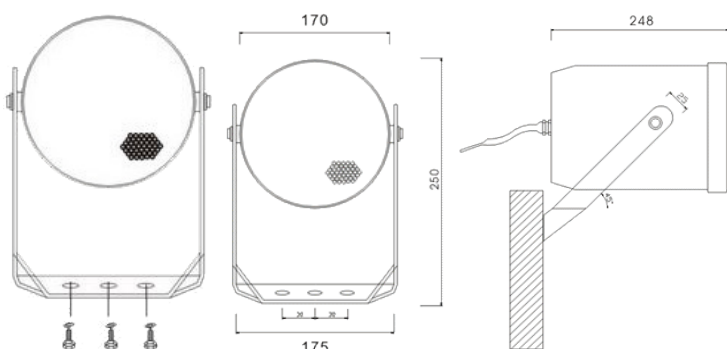

PROJECTEUR DE SON 20W

LTS.PDS1720

LINEARSOUND propose une gamme complète de projecteur de son qui répond à une large possibilité d'applications. Elle vous permettra de réaliser des installations de qualité.

Le projecteur de son PDS1710 propose un équipement professionnel où la fiabilité et l'intelligibilité ont été pris en compte.

Il est équipé d'une grille en aluminium, le corps est en HIPS plastique très résistant. Ce projecteur de son est équipé d'un haut-parleur de 6.5 pouces pour une puissance de 20W. Utilisation extérieur et intérieur

• Réponse en fréquence	110 Hz – 15 KHz
• SPL	101 dB à 100V 10W
• Sensibilité	92 dB (+/- 3 dB)
• Puissance max.	20W
• Alimentation	5W / 10W / 20W
• Finition	HIPS blanc
• Dimensions	248 x 170 mm
• Poids	1.5 kg