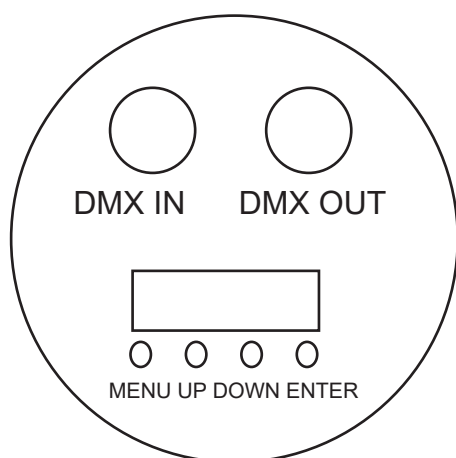

## PROJECTEUR LED UV 36X3W - IP20

### LTL.PL363UV

Ce projecteur LED PL363UV est recouvert d'aluminium, ce qui lui permet de supporter de hautes températures. Il utilise des LED UV haute puissance, basse consommation. Ce modèle embarque les fonctions strobe, dimmer, ...

### Spécifications techniques

LED	36 LED haute puissance 3W UV
Alimentation	AC 100 - 240V / 50-60 Hz / 115W
Contrôle	Signal DMX512
Mode de contrôle	Maître / esclave, DMX, son, auto-run
Angle d'ouverture	45°
Dimensions	22 x 22 x 34 cm
Poids	2.50 kg