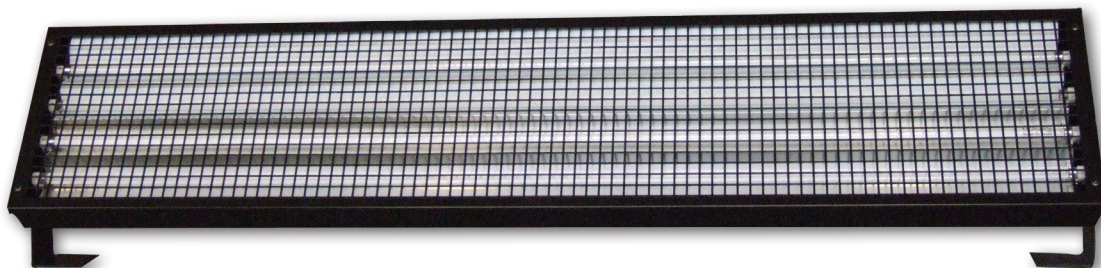

REGLETTE GRADUABLE 4x1.50m

ECL.4RG150

Spécifications techniques

- Lampes : 4 tubes de 1.50m T5 80W
- Contrôle : DMX512
- Dimensions : 1510x305x105mm
- Poids : 13.40kg

Cette reglette graduable LINEARLIGHT est parfaitement adaptée pour le théâtre.