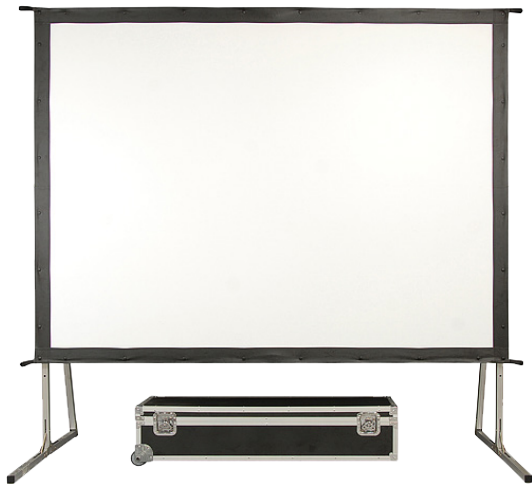

## ÉCRAN CADRE VALISE TOILE FACE 4:3

### LTV.SCS32

L'écran cadre valise de la gamme LINEARSCREEN est un partenaire idéal pour vos installations mobiles. Vendu dans son flight-case, il se transporte, s'assemble et s'installe très facilement.

### Specifications techniques

Système	Un blocage fiable et résistant Connexion automatique
Épaisseur du canevas	1,8 mm (0.07")
Angle de vision	110°
Format	4:3
Dimensions	3048 x 2286 mm (120 x 90")