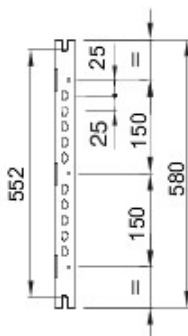

Accessoires et compléments techniques pour coffrets d'automatisation et de distribution série 46.

Montage	Rapide Fast & Easy	Hauteur	1 et 2 modules
Pour coffrets LxH (mm)	405x650/515x650	Adapté pour	46QP - 46QM - 46QX
Electrocod	0303		

DIMENSIONS

GEWISS S.A.S. 1, Rue du Rio Salado 91940
Les Ulis Cedex
Tel : +33 1 64 86 80 80

www.gewiss.com
www.gewiss@gewiss.fr
Dernière mise à jour 13/12/2018

Les caractéristiques, dimensions, dessins et images sont communiqués à titre purement informatif et peuvent faire l'objet de modification sans aucun préavis